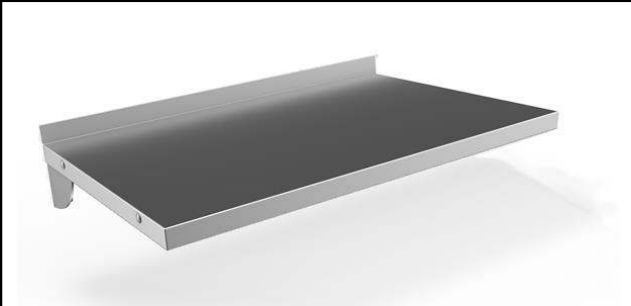

Seinähyllly, tasohylly ja kannakkeet, 1000mm

KAPPALE # _____

MALLI # _____

NIMI # _____

SIS # _____

AIA # _____

132823 (WSS104N)

Seinähyllly, tasohylly ja
kannakkeet, 1000mm

Lyhyt spesifikaatio

Kapp. Nro.

Valmistettu AISI 304 ruostumattomasta teräksestä.
Takareunassa 30mm korotus. Kannakkeisa korkeussäätö
hyllylle.

Ominaisuudet

- Sileät pinnat ja pyöristetyt kulmat takaavat helpon puhdistuksen
- Pöytä testattu vakaaksi, tukevaksi ja luotettavaksi

Rakenne

- Valmistettu kokonaan 304 AISI ruutumattomasta teräksestä
- 50mm käännetyt reunat takaavat käyttäjän turvallisuuden
- Korotettu takareunan estää roiskeiden joutumista seinän ja hyllyn väliin
- 100mm korkea takareunan korotus on ihanteellinen sijoituksessa seinän viereen

HYVÄKSYNTÄ: _____

Electrolux
PROFESSIONAL

Seinähyllly, tasohylly ja kannakkeet, 1000mm

Avaintieto

Ulkomitat, leveys:	
132823 (WSS104N)	1000 mm
Ulkomitat, syvyys:	400 mm
Ulkomitat, korkeus:	30 mm
Korotus, korkeus	23 mm
Korotus, syvyys	2 mm
Korotus, säde	R=10
Nettopaino:	2 kg