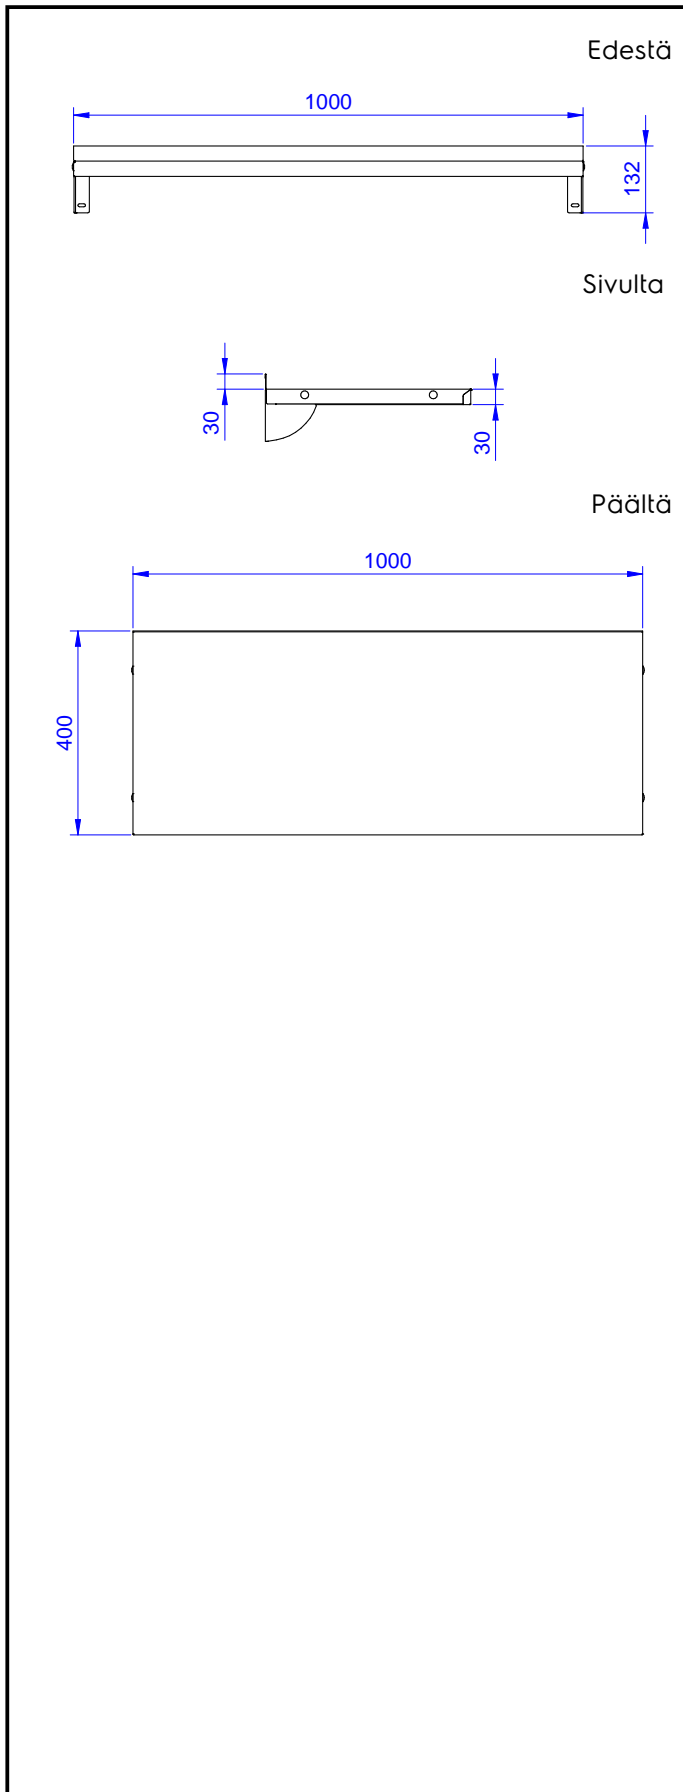

Rakenne

- Valmistettu kokonaan 304 AISI ruutumattomasta teräksestä
- 50mm käännetyt reunat takaavat käyttäjän turvallisuuden
- Korotettu takareunan estää roiskeiden joutumista seinän ja hyllyn väliin
- 100mm korkea takareunan korotus on ihanteellinen sijoituksessa seinän viereen

HYVÄKSYNTÄ: _____

Electrolux
PROFESSIONAL

Seinähyllly, tasohylly ja kannakkeet, 1000mm

Avaintieto

Ulkomitat, leveys:	
132823 (WSS104N)	1000 mm
Ulkomitat, syvyys:	400 mm
Ulkomitat, korkeus:	30 mm
Korotus, korkeus	23 mm
Korotus, syvyys	2 mm
Korotus, säde	R=10
Nettopaino:	2 kg